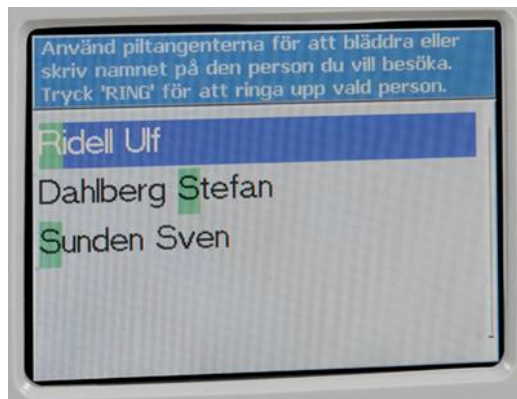

"Ring" därefter slår man hela telefonnumret inklusive riktnummer.

OBS!

Portkoden kommer att gälla till dess samtliga boende har erhållit sina "taggar". Utdelning av dessa återkommer vi med i ett senare meddelande.

Små bokstäver

Använd piltangenterna för att bläddra eller skriv namnet på den person du vill besöka. Tryck 'RING' för att ringa upp vald person.

Våning	Namn	Anrop
	Ahlfors Lisbeth	3133
	Fridman Tom	3132
4	Forsén Hans	2132
4	Lindström Maria	2131
3	Lidén Lars-Åke	2144
3	Lundqvist Annelie	2143
3	Löfgren Thord	3131
2	Irenheim Bo	2141
2	Ridell Ulf	2142

För att få en bra överskådlighet så används små bokstäver i displayen. Bläddra med piltangenterna.

Stora bokstäver

Använd piltangenterna för att bläddra eller skriv namnet på den person du vill besöka. Tryck 'RING' för att ringa upp vald person.

Ahlfors Lisbeth
Fridman Tom
Forsén Hans
Lindström Maria
Lidén Lars-Åke

Genom att trycka på fyrkant så kan man förstora bokstäverna. Vill man tillbaka till små bokstäver så är det bara att trycka fyrkant en gång till. Bläddra med piltangenterna.

Sök person/lägenhet

Det går även att söka fram namnet på den man söker, genom att göra på samma sätt som när man söker på en mobiltelefon

Med vänlig hälsning
Styrelsen